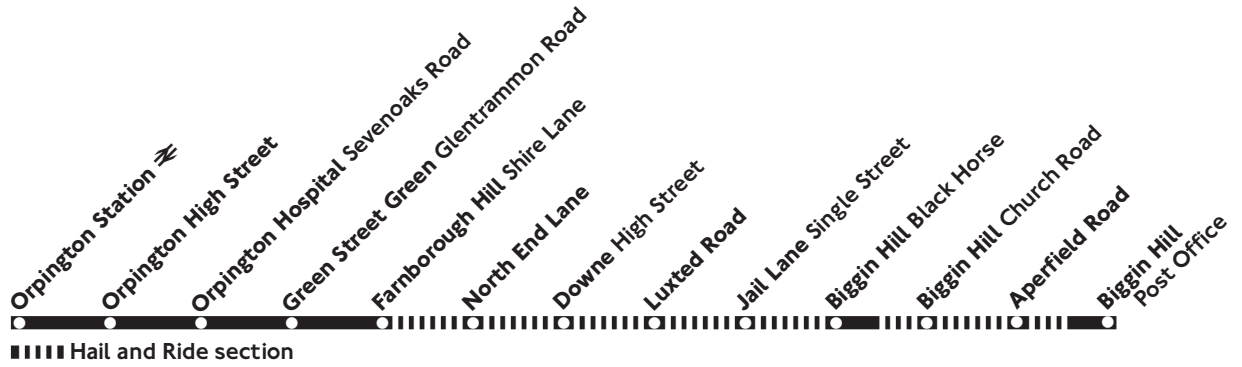

R8

Orpington - Downe - Biggin Hill

Mondays to Saturdays
except late evenings

Monday - Saturday (also Good Friday)

Orpington Station ⇌	0543	0643	0743	0903	1008	1113	1218	1323	1428	1538	1648
Orpington High Street McDonalds	0547	0647	0747	0907	1012	1117	1222	1327	1432	1542	1652
Green Street Green Glentrammon Rd	0552	0652	0752	0912	1017	1122	1227	1332	1437	1547	1657
Downe High Street	0559	0659	0759	0919	1024	1129	1234	1339	1444	1554	1704
Jail Lane Single Street	0604	0704	0804	0924	1029	1134	1239	1344	1449	1559	1709
Biggin Hill Black Horse	0607	0707	0807	0927	1032	1137	1242	1347	1452	1602	1712
Biggin Hill Church Road	0609	0709	0809	0929	1034	1139	1244	1349	1454	1604	1714
Biggin Hill Post Office	0612	0712	0812	0932	1037	1142	1247	1352	1457	1607	1717

Orpington Station ⇌	1758	1908	2008	2108
Orpington High Street McDonalds	1802	1912	2012	2112
Green Street Green Glentrammon Rd	1807	1916	2016	2116
Downe High Street	1814	1923	2023	2123
Jail Lane Single Street	1819	1928	2028	2128
Biggin Hill Black Horse	1822	1931	2031	2131
Biggin Hill Church Road	1824	1932	2032	2132
Biggin Hill Post Office	1827	1935	2035	2135